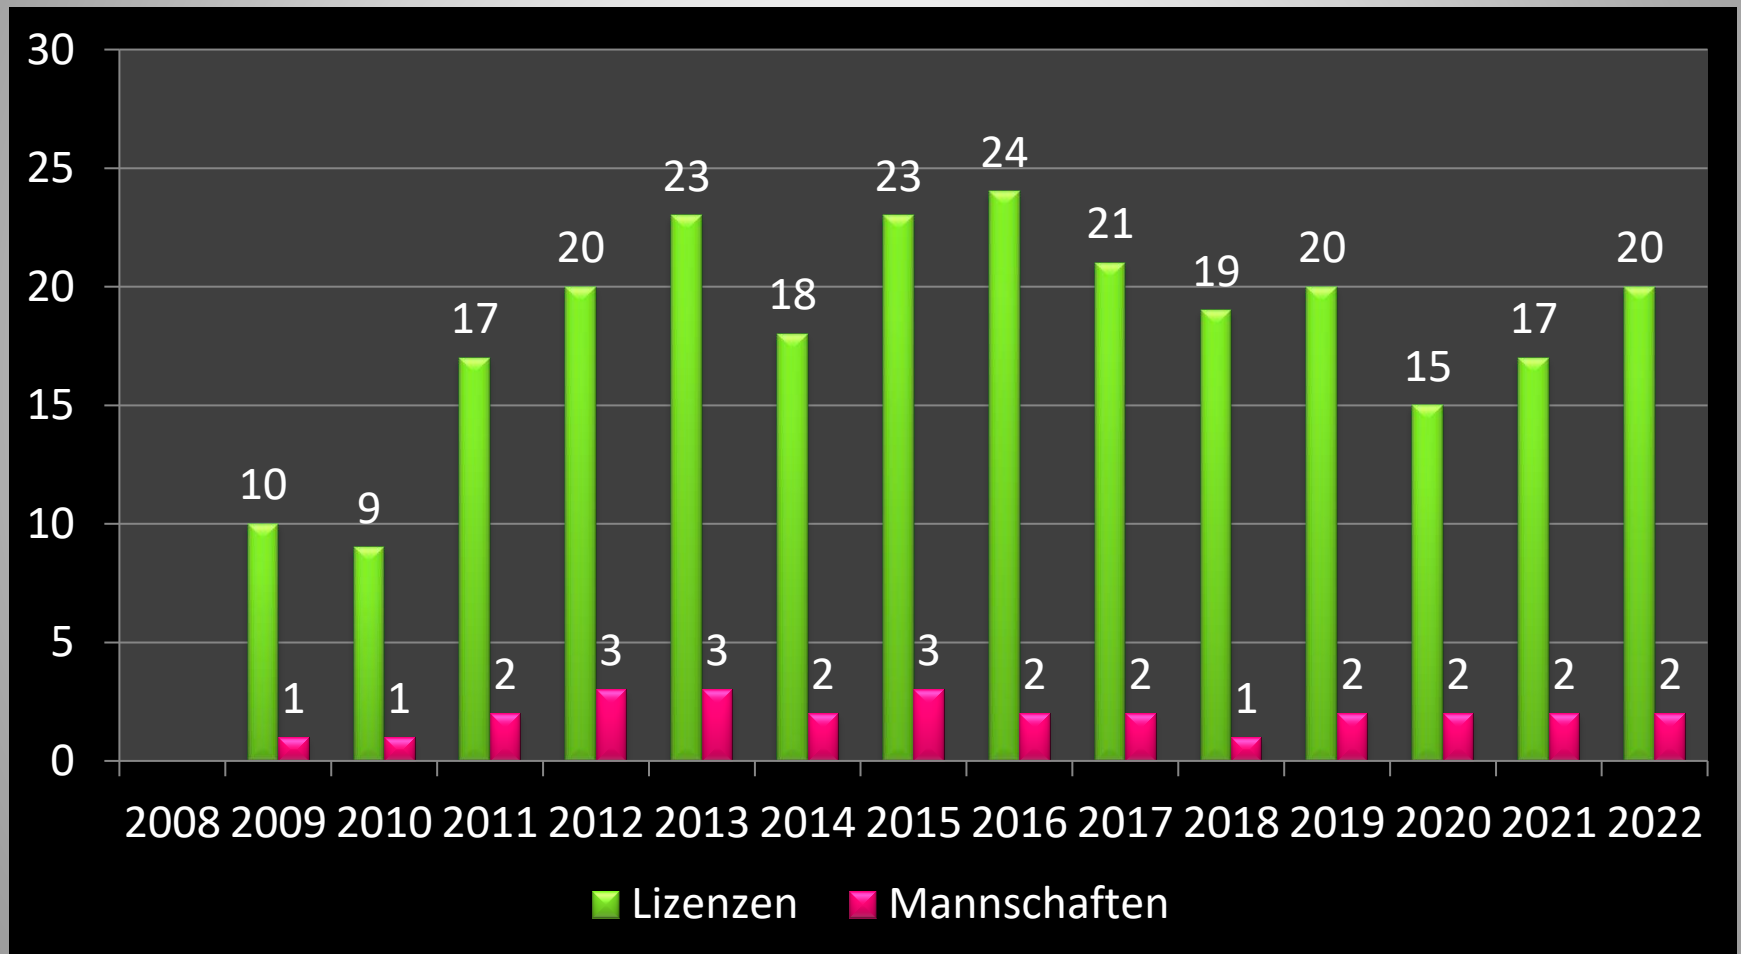

Mitgliederentwicklung

Lizenzen und Mannschaften

Mitgliederzahlen nach Alter

- 00-09 Jahre
- 10-19 Jahre
- 20-29 Jahre
- 30-39 Jahre
- 40-49 Jahre
- 50-59 Jahre
- 60-69 Jahre
- 70-79 Jahre
- 80-89 Jahre

Mitgliederzahlen nach Geschlecht

■ männlich
■ weiblich

Mitgliederzahlen nach Wohnort