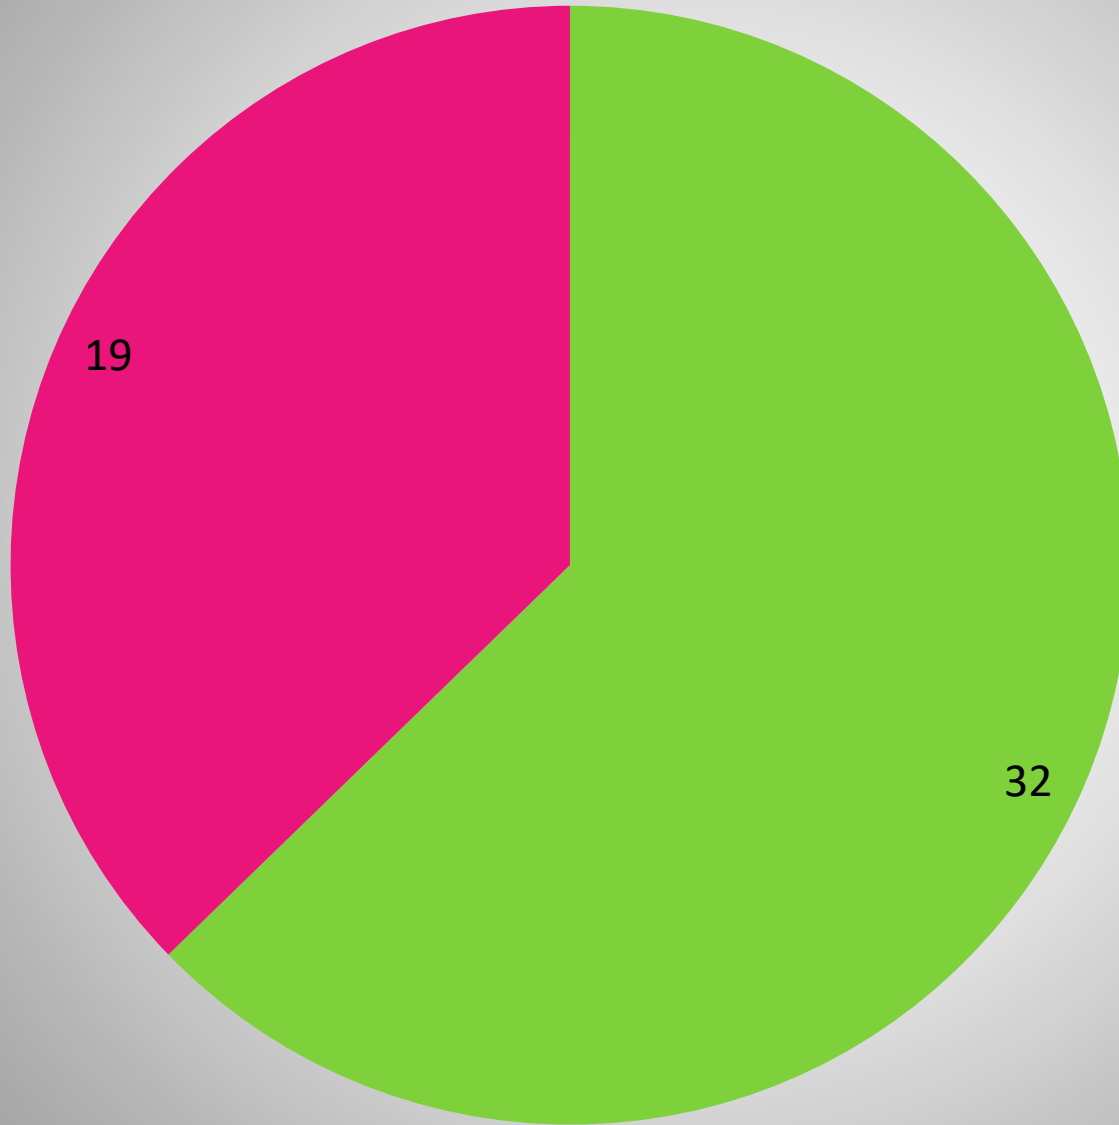

Mitgliederentwicklung

Lizenzen und Mannschaften

Mitgliederzahlen nach Alter

- 00-09 Jahre
- 10-19 Jahre
- 20-29 Jahre
- 30-39 Jahre
- 40-49 Jahre
- 50-59 Jahre
- 60-69 Jahre
- 70-79 Jahre
- 80-89 Jahre

Mitgliederzahlen nach Geschlecht

■ männlich
■ weiblich

Mitgliederzahlen nach Wohnort