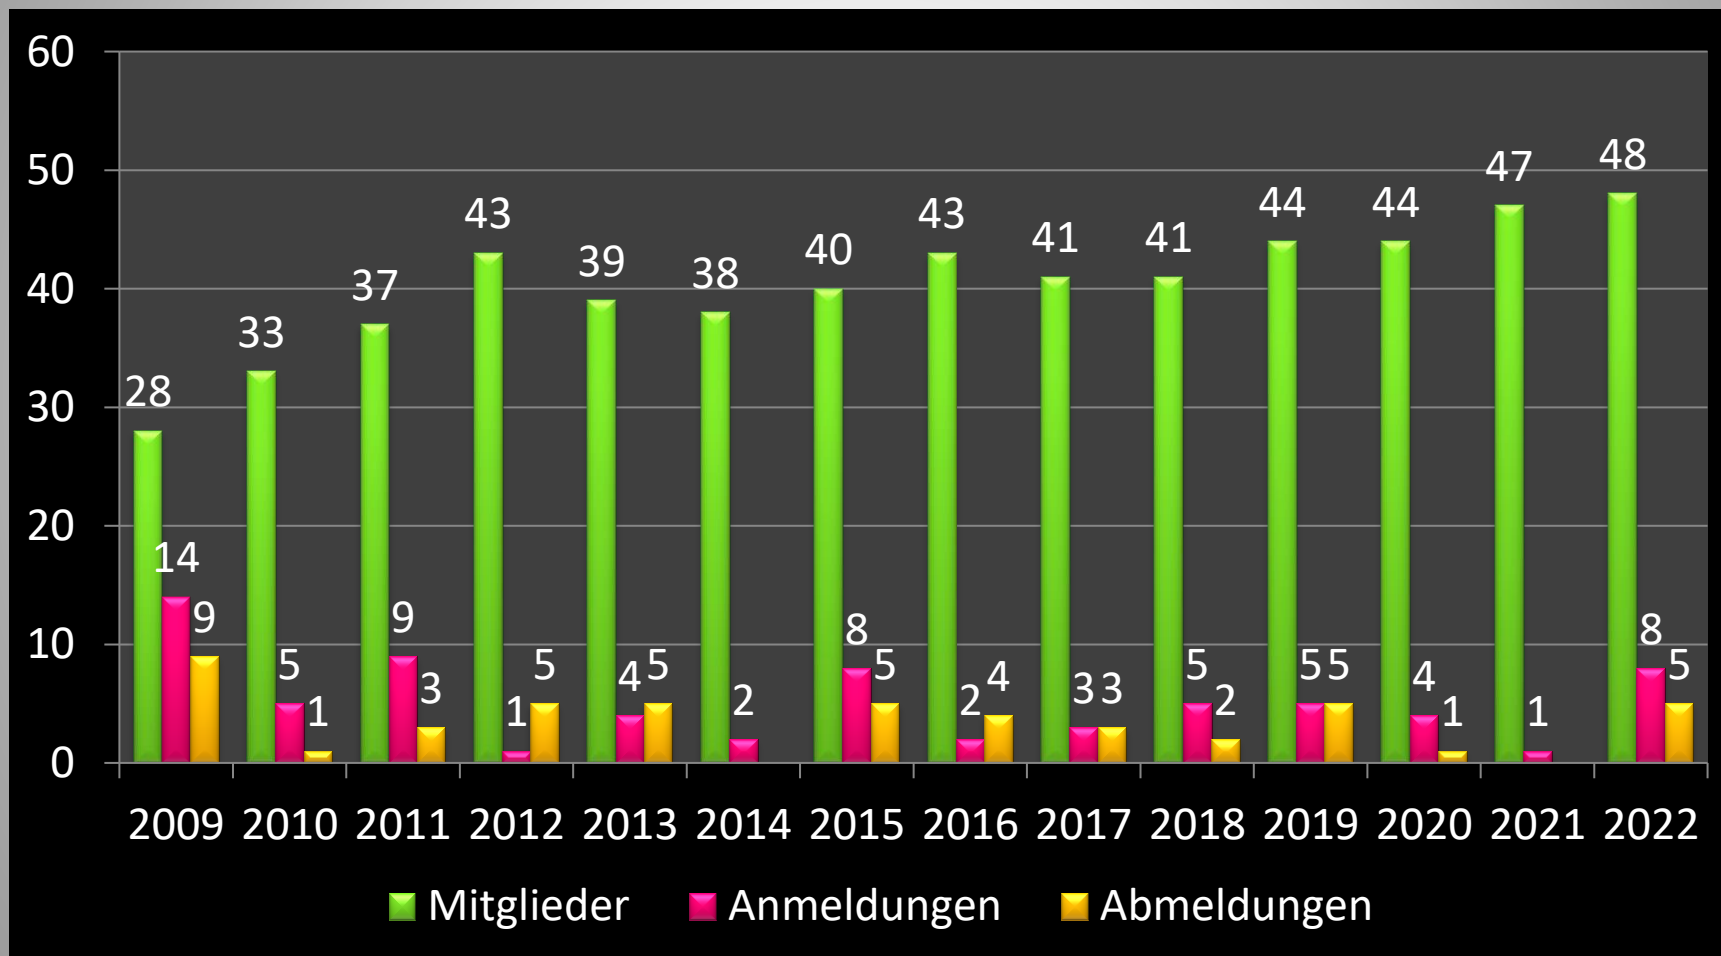

Mitgliederentwicklung

Lizenzen und Mannschaften

Mitgliederzahlen nach Alter

- 00-09 Jahre
- 10-19 Jahre
- 20-29 Jahre
- 30-39 Jahre
- 40-49 Jahre
- 50-59 Jahre
- 60-69 Jahre
- 70-79 Jahre
- 80-89 Jahre

Mitgliederzahlen nach Geschlecht

■ männlich
■ weiblich

Mitgliederzahlen nach Wohnort