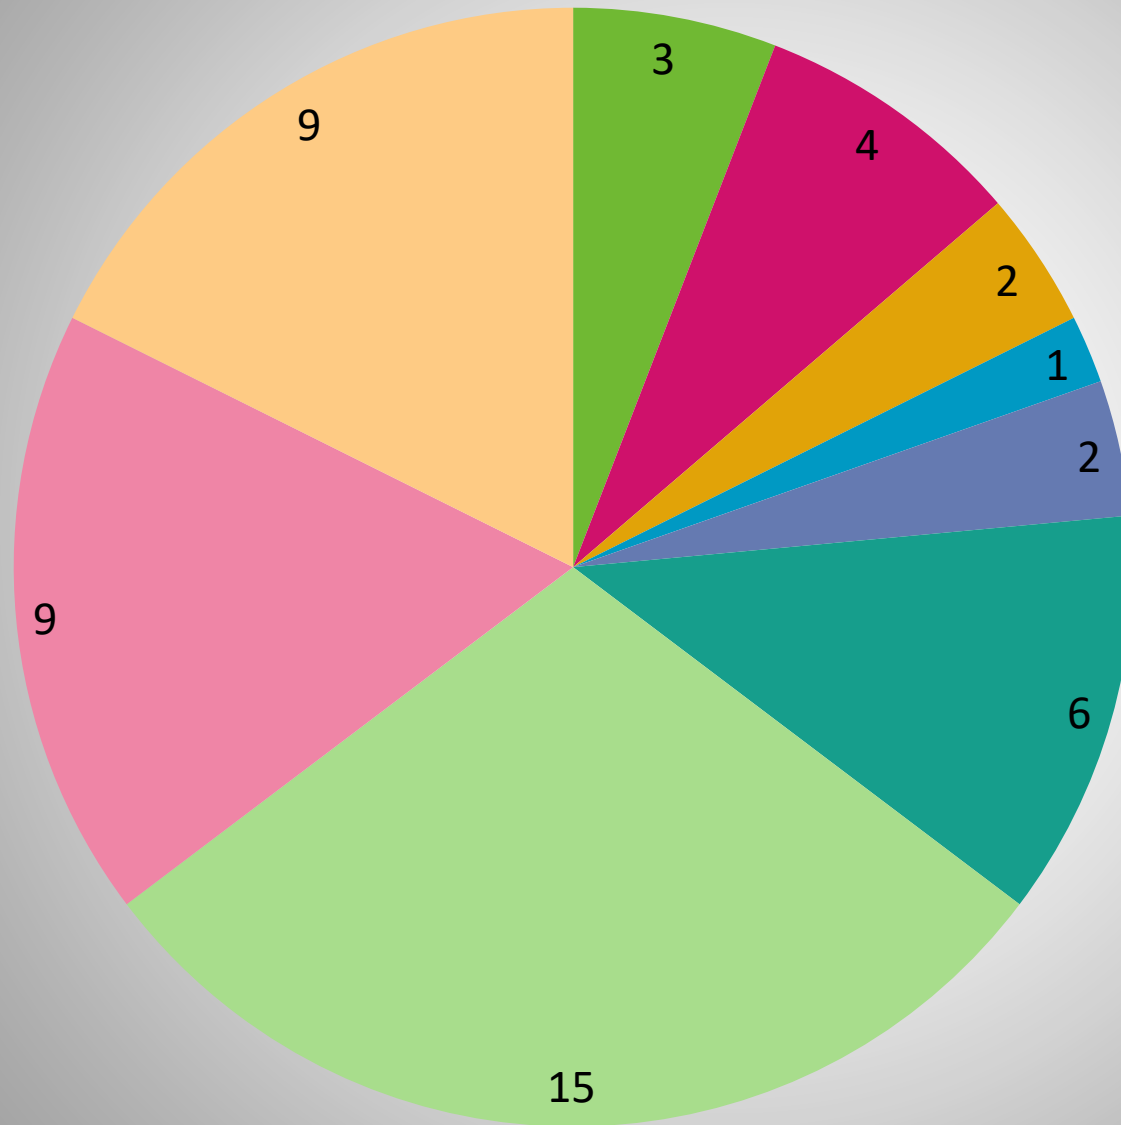

Mitgliederentwicklung

Lizenzen und Mannschaften

Mitgliederzahlen nach Alter

- 00-09 Jahre
- 10-19 Jahre
- 20-29 Jahre
- 30-39 Jahre
- 40-49 Jahre
- 50-59 Jahre
- 60-69 Jahre
- 70-79 Jahre
- 80-89 Jahre

Mitgliederzahlen nach Geschlecht

■ männlich
■ weiblich

Mitgliederzahlen nach Wohnort