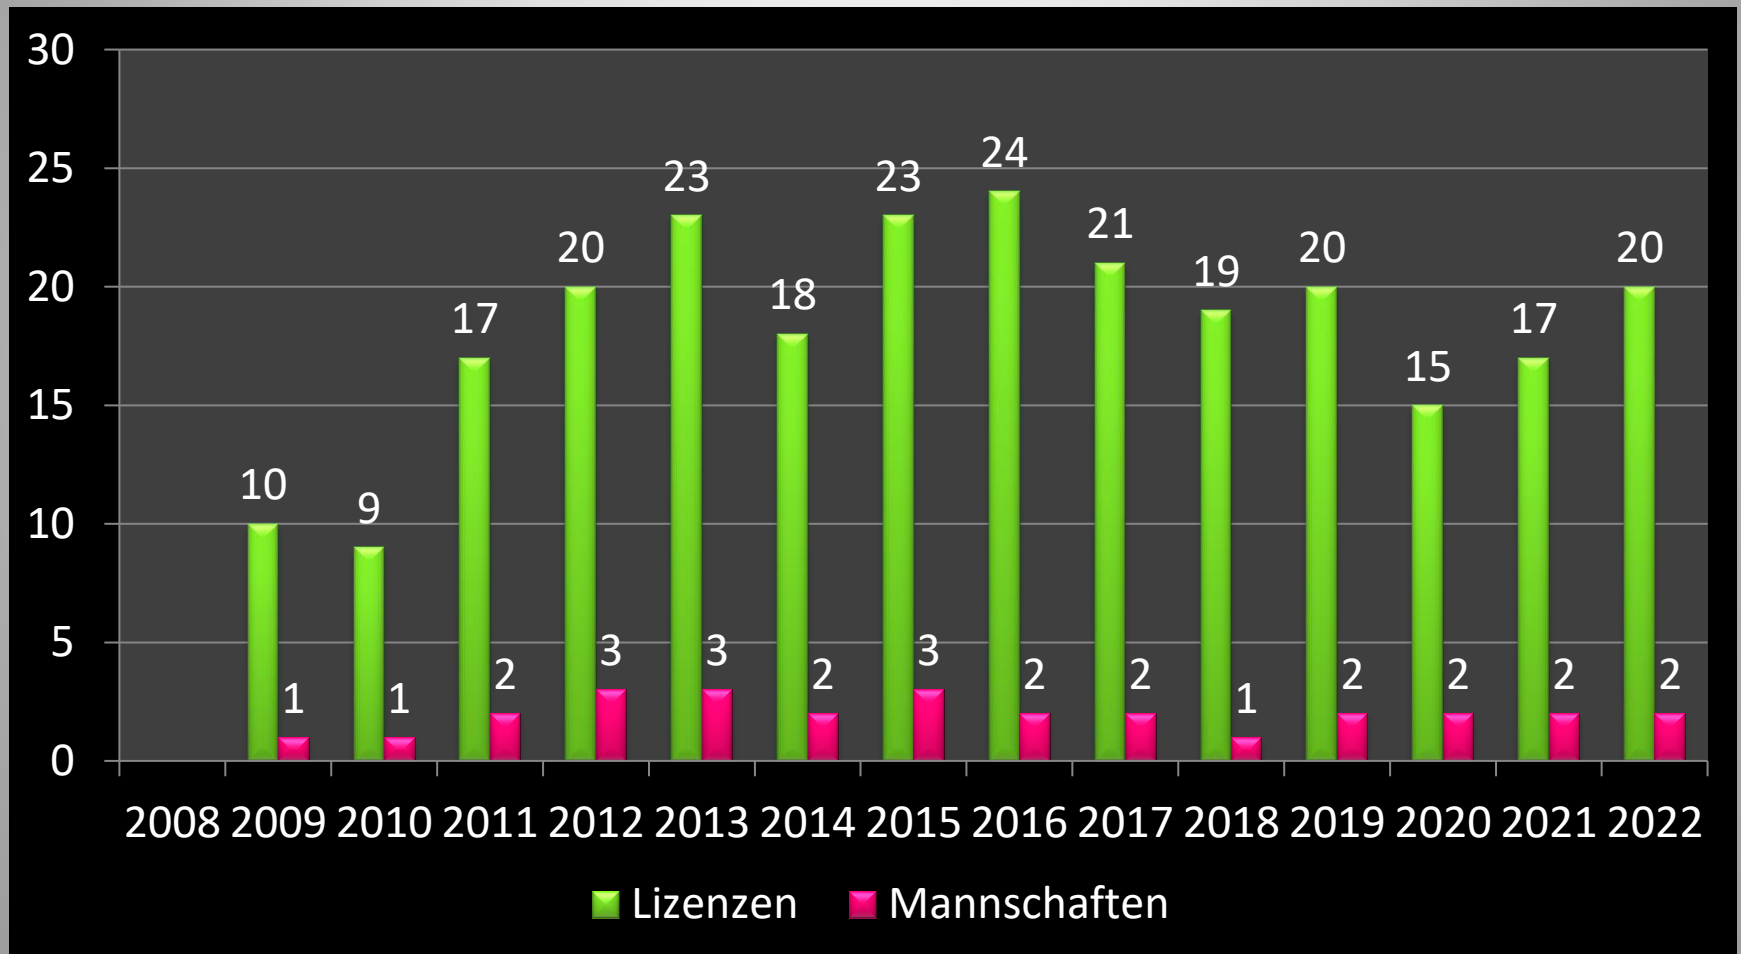

Mitgliederentwicklung

Lizenzen und Mannschaften

Mitgliederzahlen nach Alter

- 00-09 Jahre
- 10-19 Jahre
- 20-29 Jahre
- 30-39 Jahre
- 40-49 Jahre
- 50-59 Jahre
- 60-69 Jahre
- 70-79 Jahre
- 80-89 Jahre

Mitgliederzahlen nach Geschlecht

■ männlich
■ weiblich

Mitgliederzahlen nach Wohnort

- Kleve
- Goch
- Bedburg-Hau
- Heiligenhaus
- Kranenburg
- Xanten
- Norderney
- Kevelaer
- Geldern