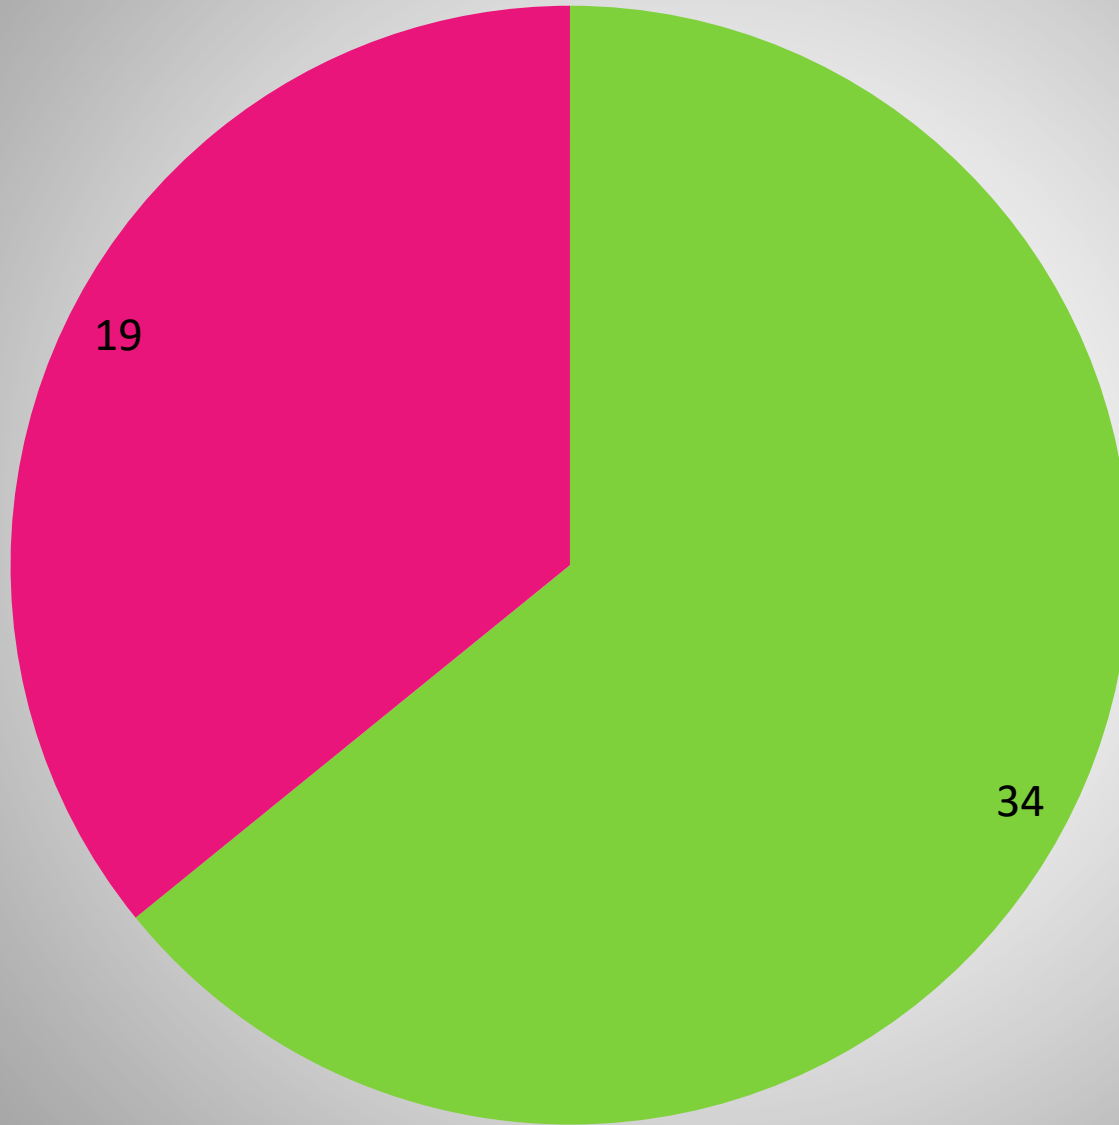

Mitgliederentwicklung

Lizenzen und Mannschaften

Mitgliederzahlen nach Alter

- 00-09 Jahre
- 10-19 Jahre
- 20-29 Jahre
- 30-39 Jahre
- 40-49 Jahre
- 50-59 Jahre
- 60-69 Jahre
- 70-79 Jahre
- 80-89 Jahre

Mitgliederzahlen nach Geschlecht

■ männlich
■ weiblich

Mitgliederzahlen nach Wohnort

- Kleve
- Goch
- Bedburg-Hau
- Heiligenhaus
- Kranenburg
- Xanten
- Norderney
- Kevelaer
- Geldern