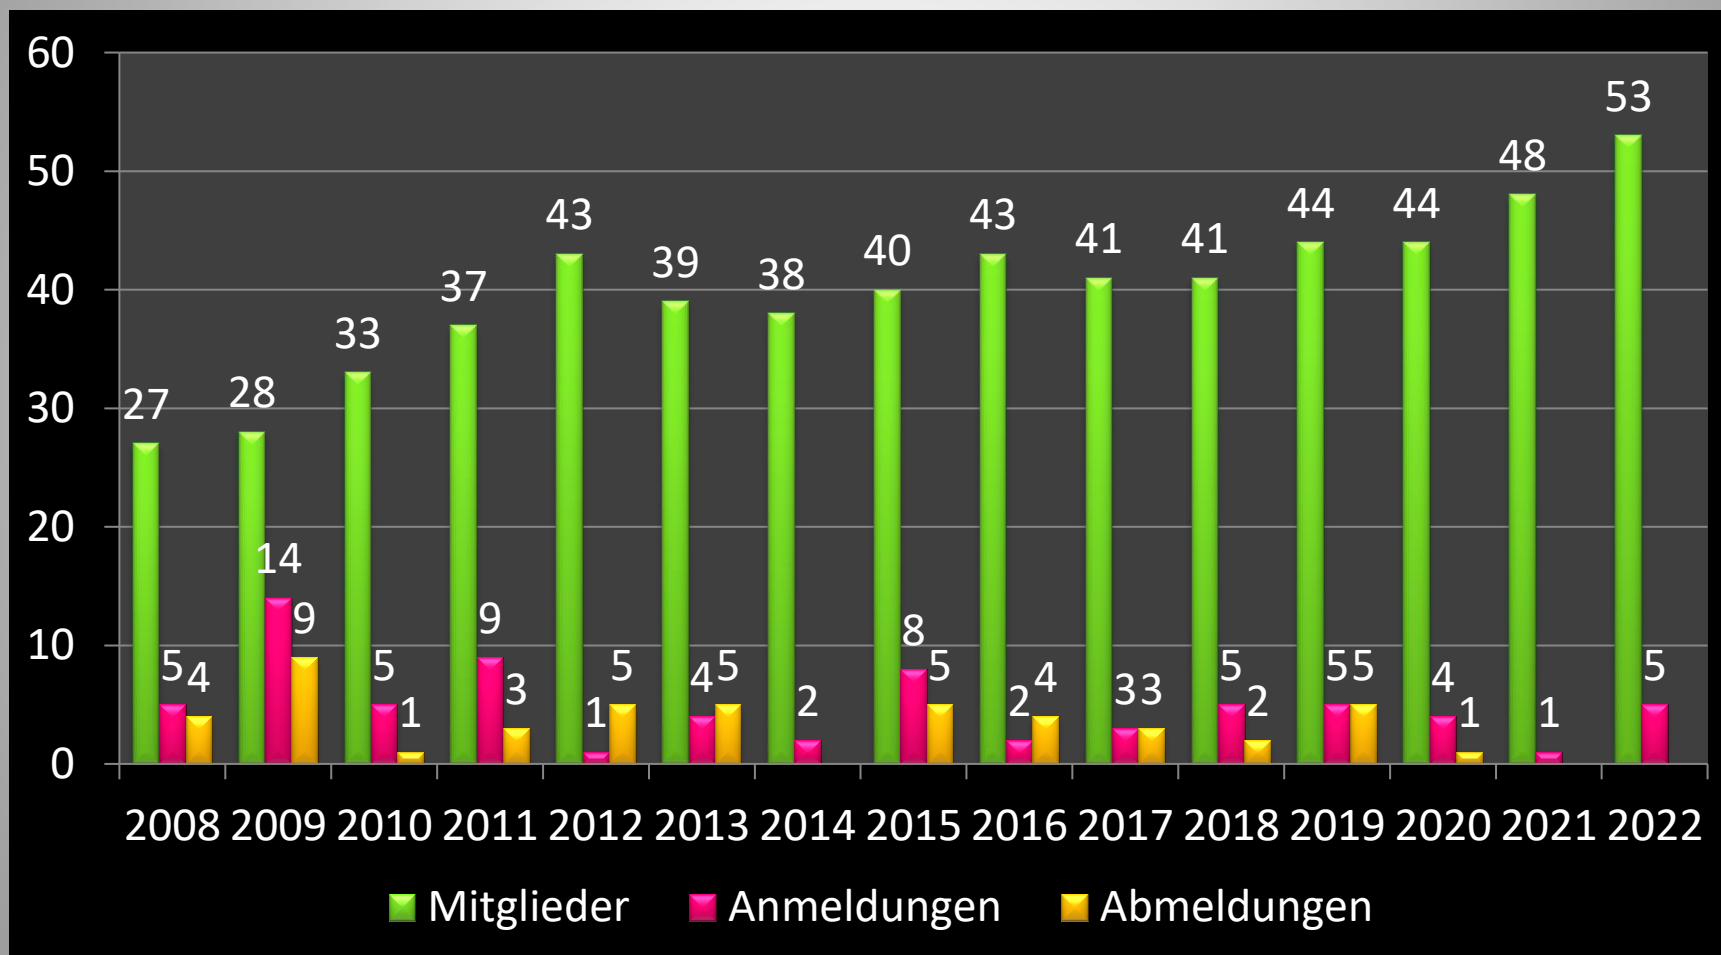

Mitgliederentwicklung

Lizenzen und Mannschaften

Mitgliederzahlen nach Alter

- 00-09 Jahre
- 10-19 Jahre
- 20-29 Jahre
- 30-39 Jahre
- 40-49 Jahre
- 50-59 Jahre
- 60-69 Jahre
- 70-79 Jahre
- 80-89 Jahre

Mitgliederzahlen nach Geschlecht

■ männlich
■ weiblich

Mitgliederzahlen nach Wohnort

- Kleve
- Goch
- Bedburg-Hau
- Heiligenhaus
- Kranenburg
- Xanten
- Norderney
- Kevelaer
- Geldern