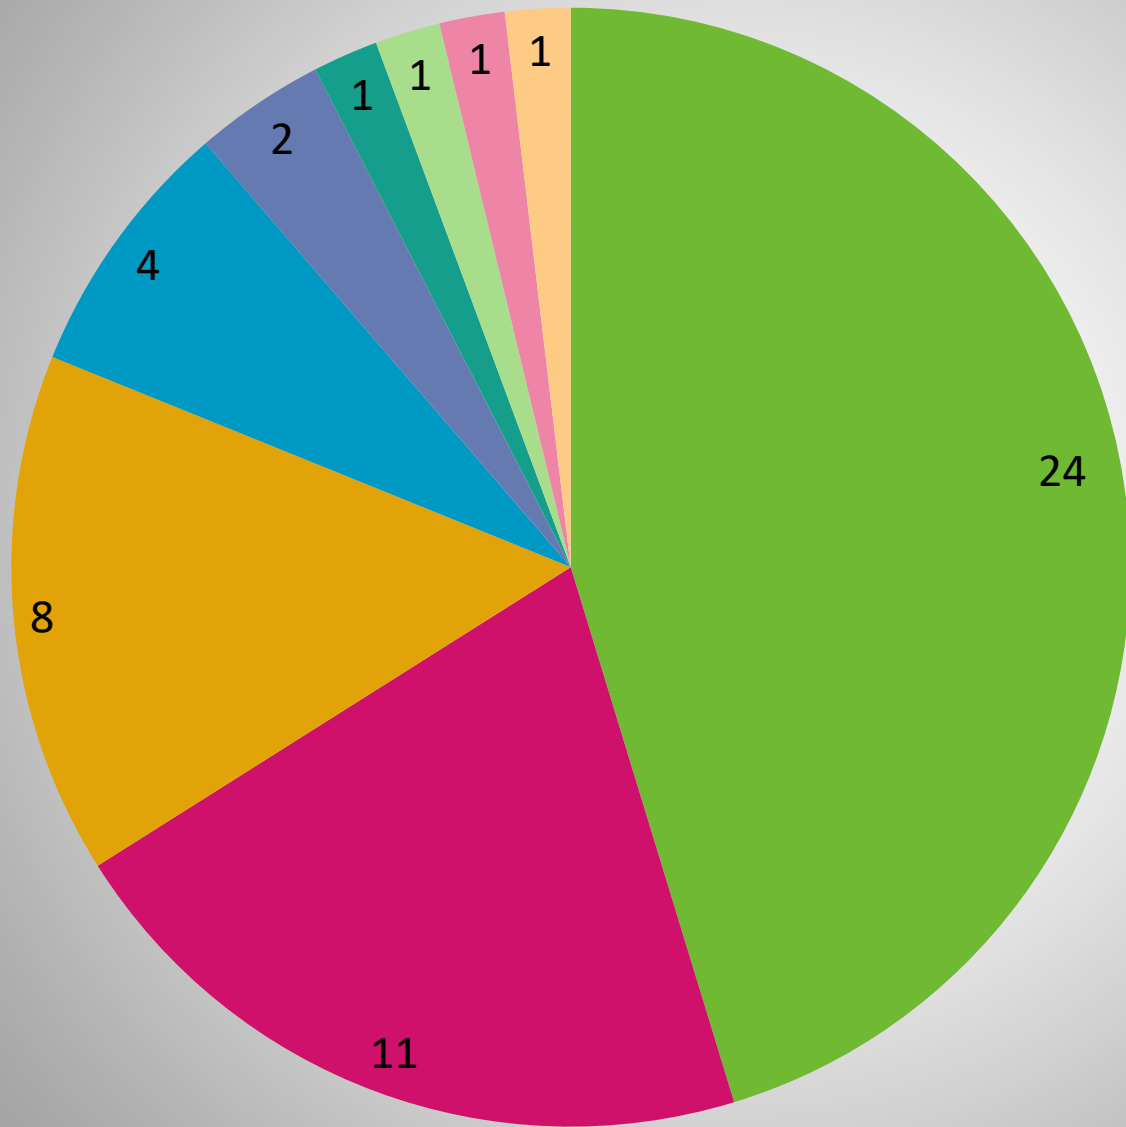

Mitgliederentwicklung

Lizenzen und Mannschaften

Mitgliederzahlen nach Alter

- 00-09 Jahre
- 10-19 Jahre
- 20-29 Jahre
- 30-39 Jahre
- 40-49 Jahre
- 50-59 Jahre
- 60-69 Jahre
- 70-79 Jahre
- 80-89 Jahre

Mitgliederzahlen nach Geschlecht

■ männlich
■ weiblich

Mitgliederzahlen nach Wohnort

- Kleve
- Goch
- Bedburg-Hau
- Heiligenhaus
- Kranenburg
- Xanten
- Norderney
- Kevelaer
- Geldern