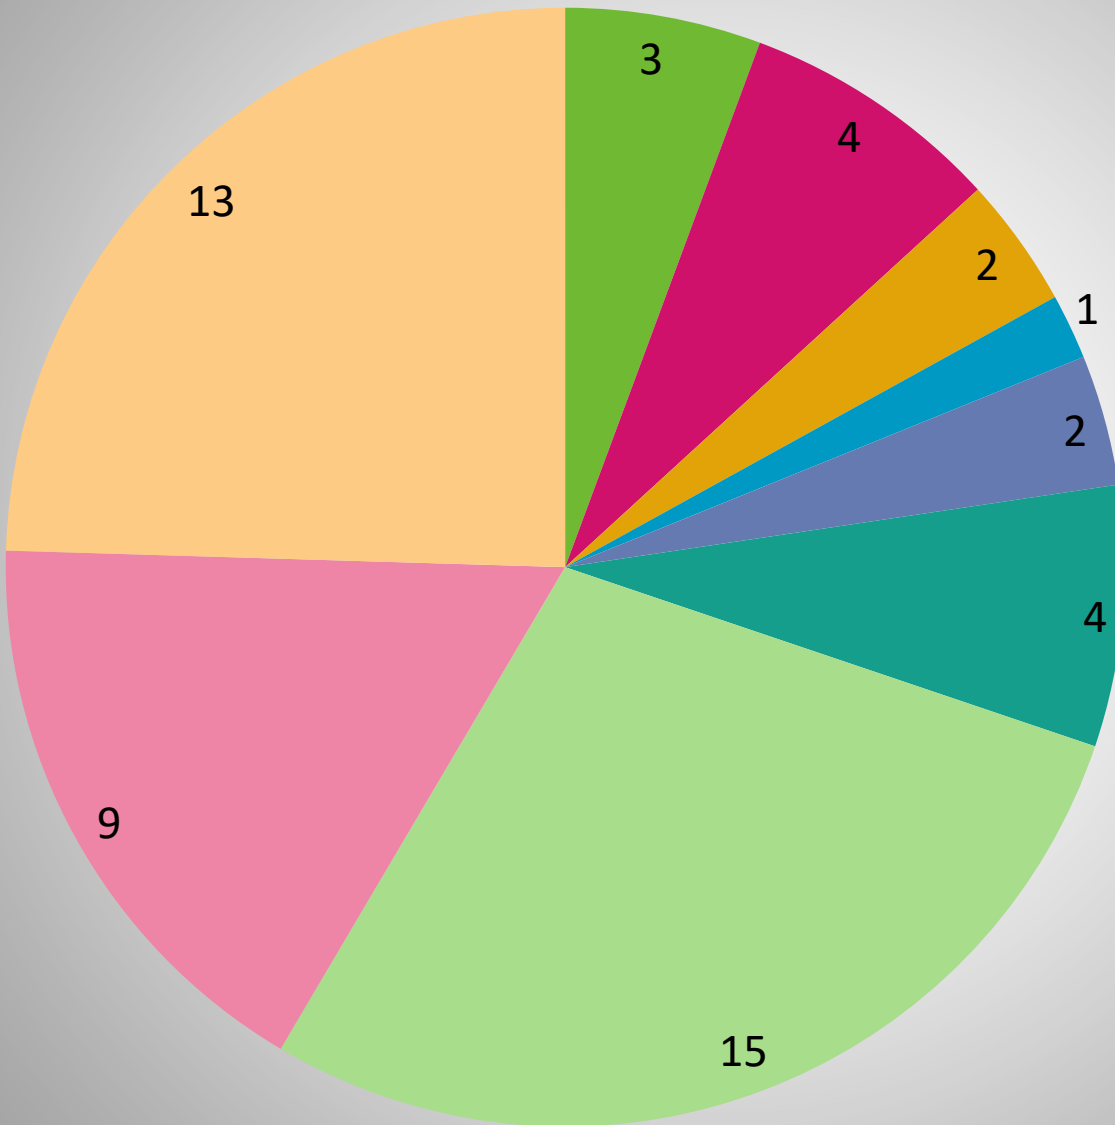

Mitgliederentwicklung

Lizenzen und Mannschaften

Mitgliederzahlen nach Alter

- 00-09 Jahre
- 10-19 Jahre
- 20-29 Jahre
- 30-39 Jahre
- 40-49 Jahre
- 50-59 Jahre
- 60-69 Jahre
- 70-79 Jahre
- 80-89 Jahre

Mitgliederzahlen nach Geschlecht

■ männlich
■ weiblich

Mitgliederzahlen nach Wohnort

- Kleve
- Goch
- Bedburg-Hau
- Heiligenhaus
- Kranenburg
- Xanten
- Norderney
- Kevelaer
- Geldern