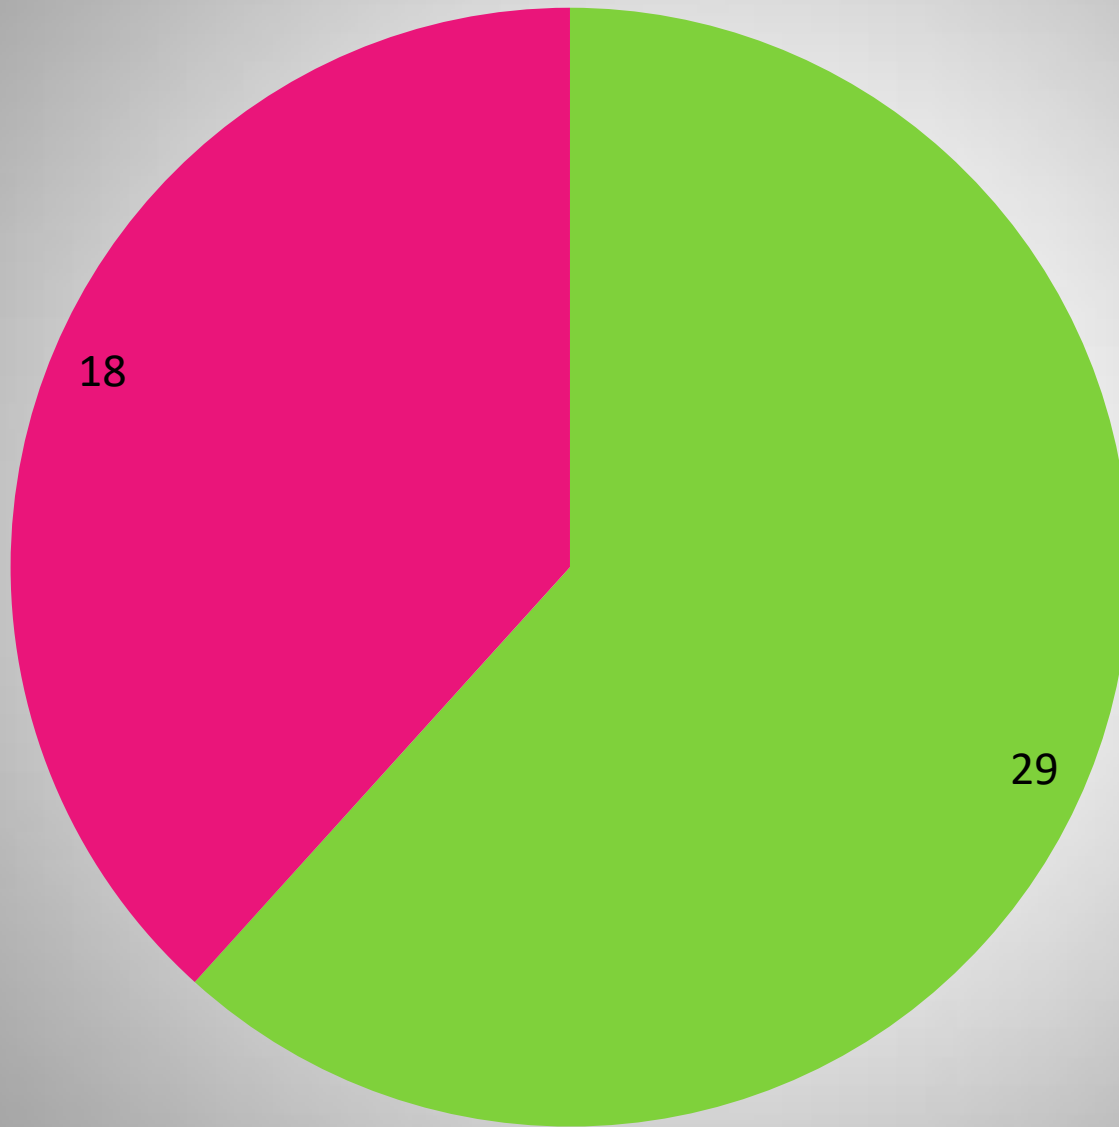

# Lizenzen und Mannschaften

# Mitgliederzahlen nach Alter

- 00-09 Jahre
- 10-19 Jahre
- 20-29 Jahre
- 30-39 Jahre
- 40-49 Jahre
- 50-59 Jahre
- 60-69 Jahre
- 70-79 Jahre
- 80-89 Jahre

# Mitgliederzahlen nach Geschlecht

■ männlich  
■ weiblich