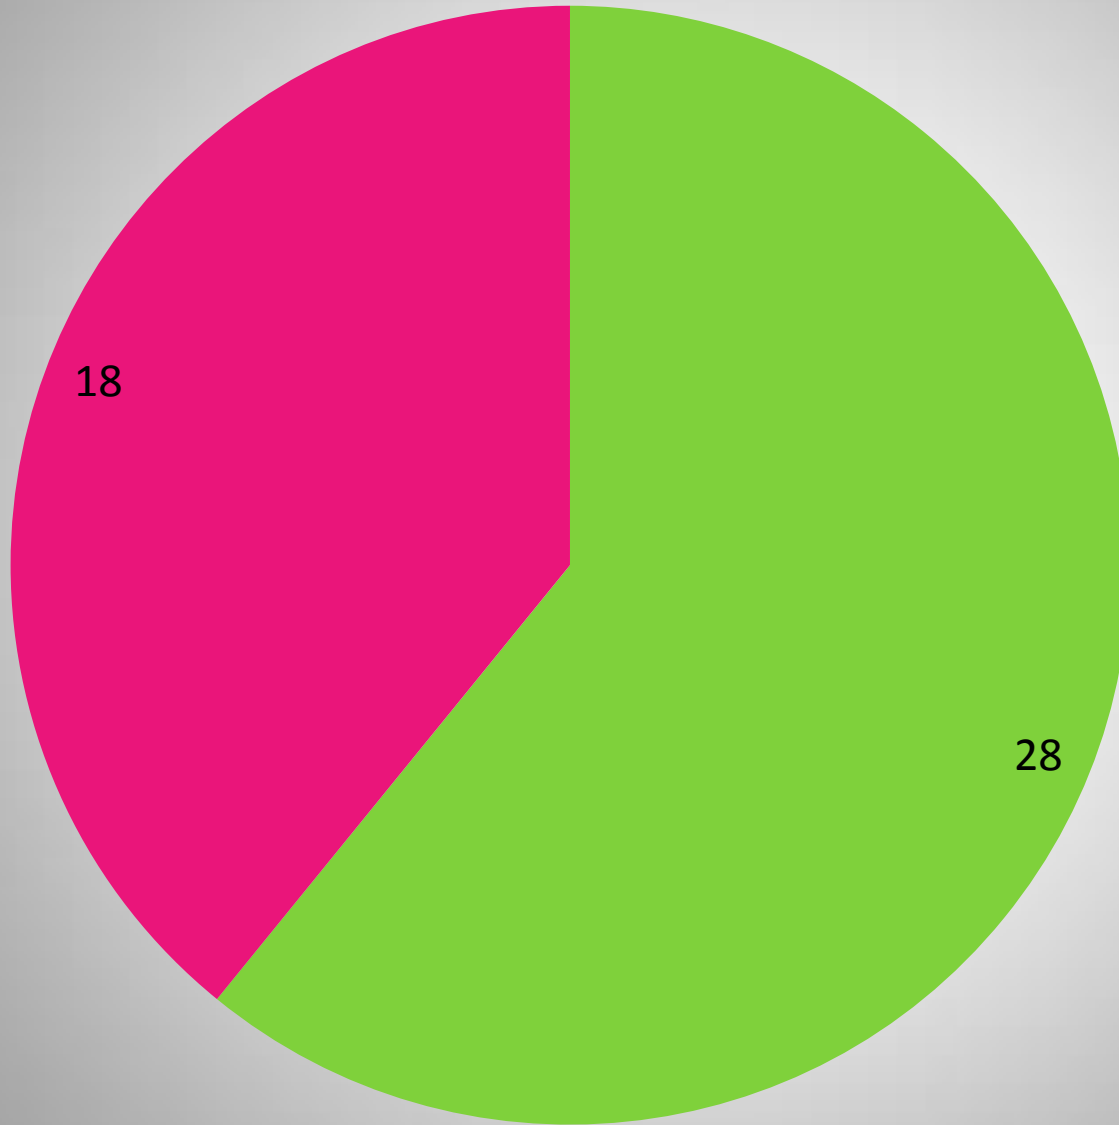

Mitgliederentwicklung

Mitgliederentwicklung

Lizenzen und Mannschaften

Mitgliederzahlen nach Alter

Mitgliederzahlen nach Geschlecht

■ männlich
■ weiblich

Mitgliederzahlen nach Wohnort

- Kleve
- Bedburg-Hau
- Goch
- Heiligenhaus
- Krefeld
- Kalkar
- Kevelaer

Hall of Fame

Vereinsmeister	Tête-à-Tête	Doublette
2009	Kai Sicker	-
2010	Kai Sicker	-
2011	-	Kai Sicker / Werner Heselmann
2012	-	Kai Sicker / Christian Hildebrandt
2013	Franzis Haas	Rita Kohl / Karl Brüker
2014	Lars Matenaar	Franzis Haas / Erwin Wellhausen
2015	Alex Gall	Rita Kohl / Klaus Spickermann
2016	Alex Gall	Franzis Haas / Robert Lourens
2017	Christa Terbuyken	Alex Gall / Jan Spanholtz
2018	Jan Spanholtz	Silvia Rink / Alex Gall