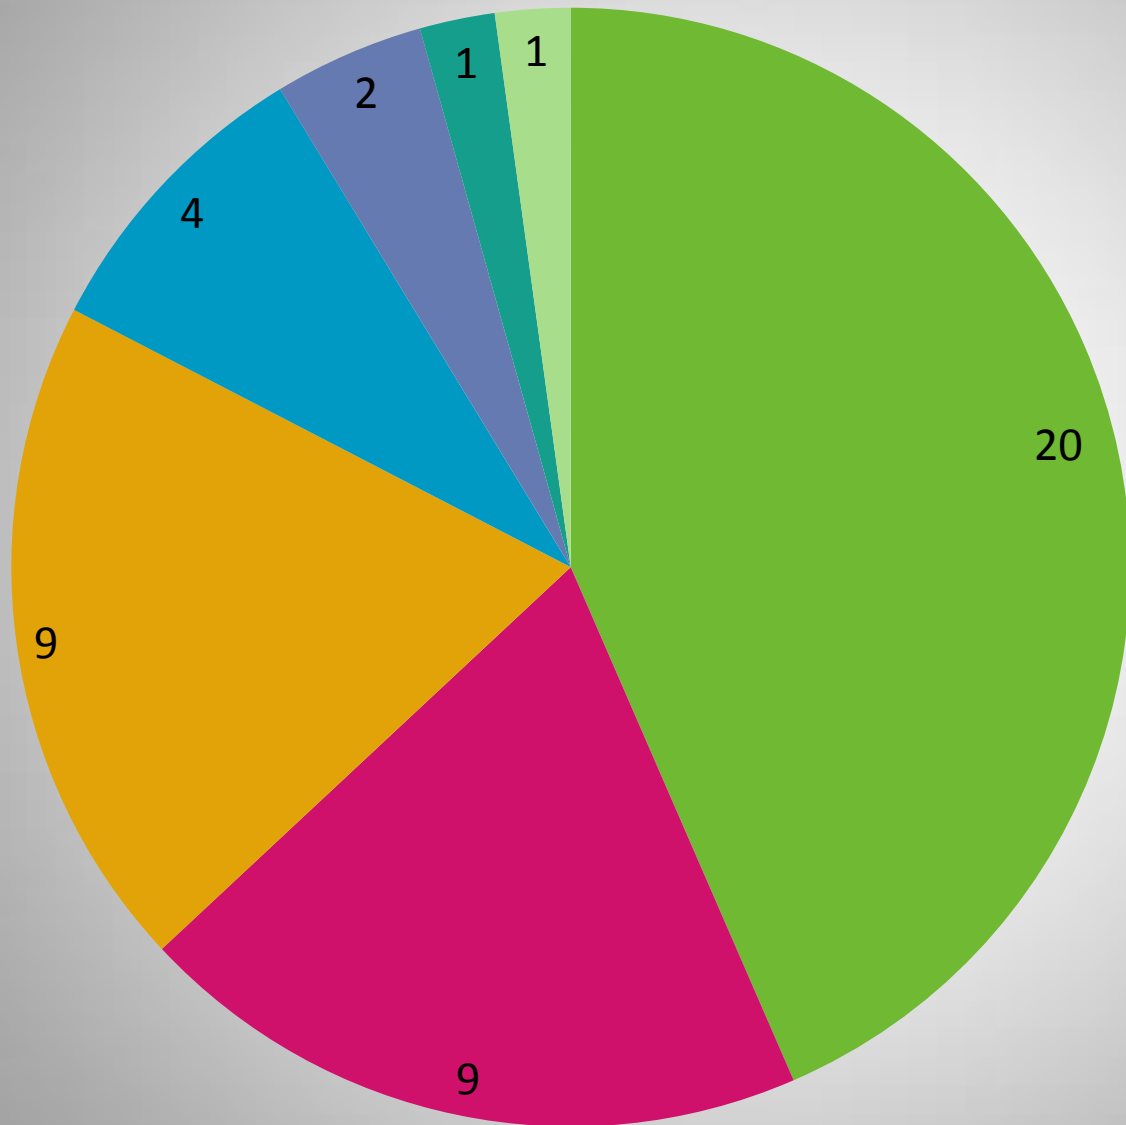

Mitgliederentwicklung

Mitgliederentwicklung

Lizenzen und Mannschaften

Mitgliederzahlen nach Alter

Mitgliederzahlen nach Geschlecht

■ männlich
■ weiblich

Mitgliederzahlen nach Wohnort

- Kleve
- Bedburg-Hau
- Goch
- Heiligenhaus
- Krefeld
- Kalkar
- Kevelaer

Hall of Fame

Vereinsmeister	Tête-à-Tête	Doublette
2009	Kai Sicker	-
2010	Kai Sicker	-
2011	-	Kai Sicker / Werner Heselmann
2012	-	Kai Sicker / Christian Hildebrandt
2013	Franzis Haas	Rita Kohl / Karl Brüker
2014	Lars Matenaar	Franzis Haas / Erwin Wellhausen
2015	Alex Gall	Rita Kohl / Klaus Spickermann
2016	Alex Gall	Franzis Haas / Robert Lourens
2017	Christa Terbuyken	Alex Gall / Jan Spanholtz
2018	Jan Spanholtz	Silvia Rink / Alex Gall