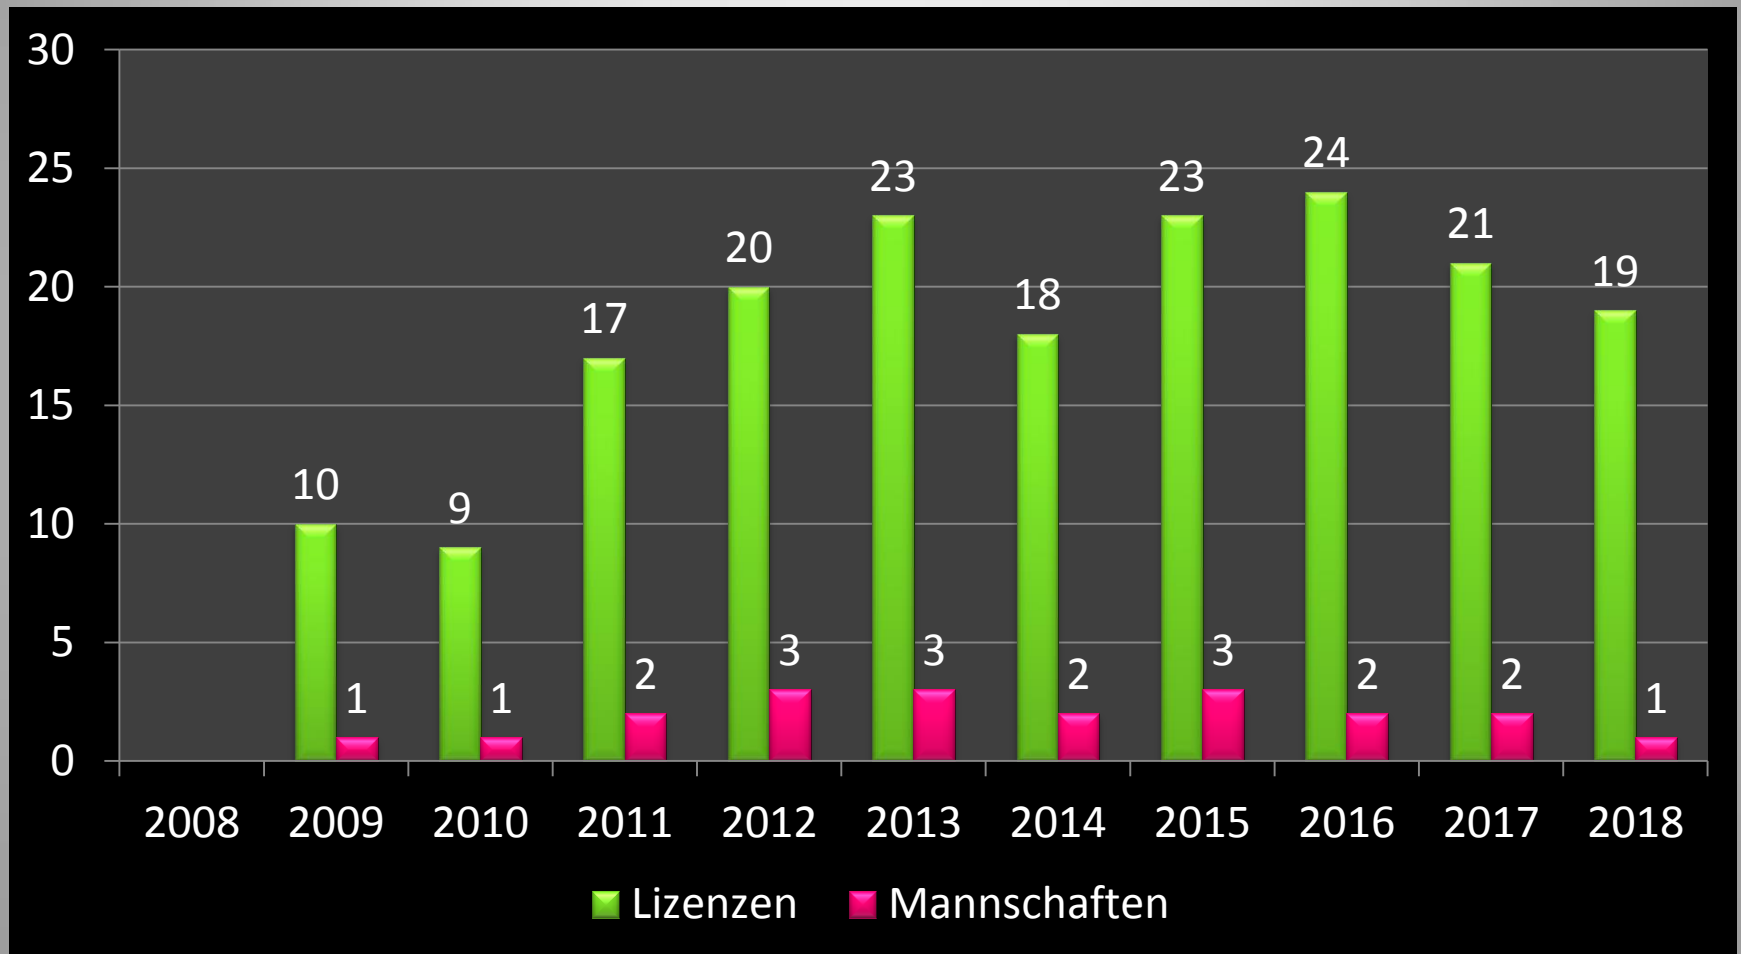

Mitgliederentwicklung

Mitgliederentwicklung

Lizenzen und Mannschaften

Mitgliederzahlen nach Alter

Mitgliederzahlen nach Geschlecht

■ männlich
■ weiblich

Mitgliederzahlen nach Wohnort

- Kleve
- Bedburg-Hau
- Goch
- Heiligenhaus
- Krefeld
- Kalkar
- Kevelaer

Hall of Fame

Vereinsmeister	Tête-à-Tête	Doublette
2009	Kai Sicker	-
2010	Kai Sicker	-
2011	-	Kai Sicker / Werner Heselmann
2012	-	Kai Sicker / Christian Hildebrandt
2013	Franzis Haas	Rita Kohl / Karl Brüker
2014	Lars Matenaar	Franzis Haas / Erwin Wellhausen
2015	Alex Gall	Rita Kohl / Klaus Spickermann
2016	Alex Gall	Franzis Haas / Robert Lourens
2017	Christa Terbuyken	Alex Gall / Jan Spanholtz
2018	Jan Spanholtz	Silvia Rink / Alex Gall