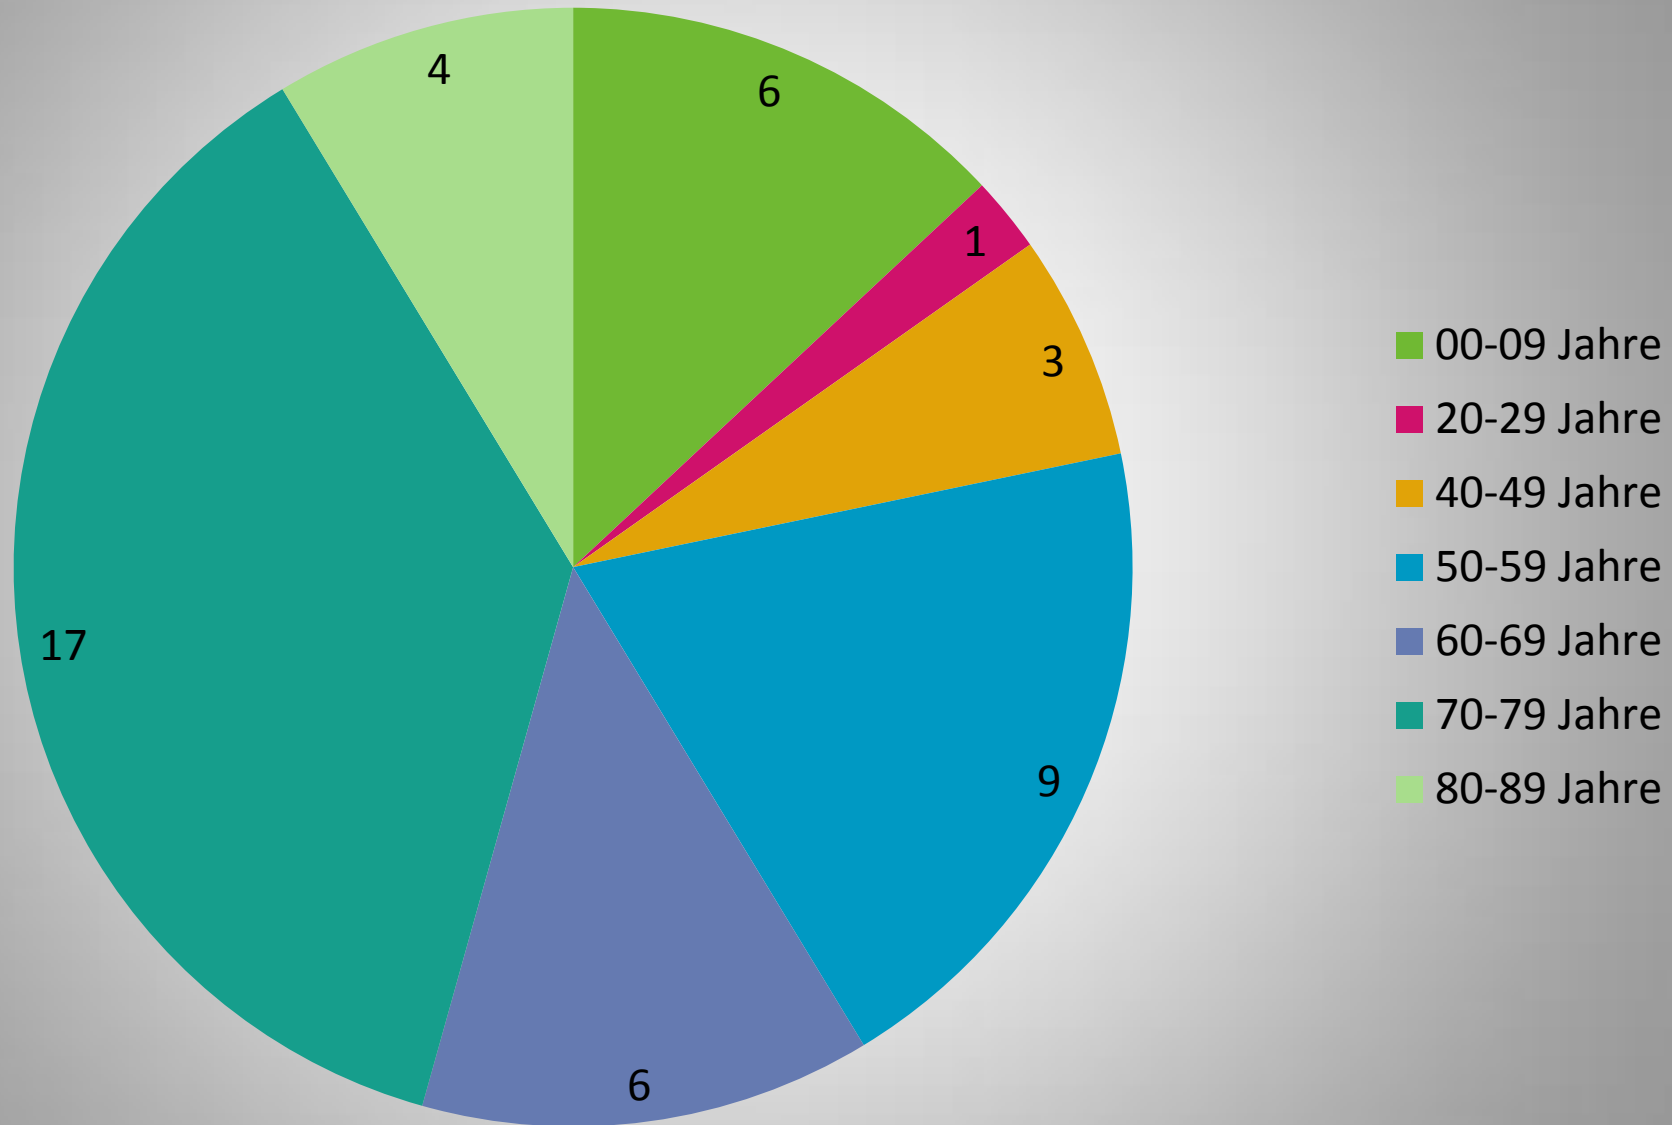

Mitgliederentwicklung

Mitgliederentwicklung

Lizenzen und Mannschaften

Mitgliederzahlen nach Alter

Mitgliederzahlen nach Geschlecht

■ männlich
■ weiblich

Mitgliederzahlen nach Wohnort

- Kleve
- Bedburg-Hau
- Goch
- Heiligenhaus
- Krefeld
- Kalkar
- Kevelaer

Hall of Fame

Vereinsmeister	Tête-à-Tête	Doublette
2009	Kai Sicker	-
2010	Kai Sicker	-
2011	-	Kai Sicker / Werner Heselmann
2012	-	Kai Sicker / Christian Hildebrandt
2013	Franzis Haas	Rita Kohl / Karl Brüker
2014	Lars Matenaar	Franzis Haas / Erwin Wellhausen
2015	Alex Gall	Rita Kohl / Klaus Spickermann
2016	Alex Gall	Franzis Haas / Robert Lourens
2017	Christa Terbuyken	Alex Gall / Jan Spanholtz
2018	Jan Spanholtz	Silvia Rink / Alex Gall