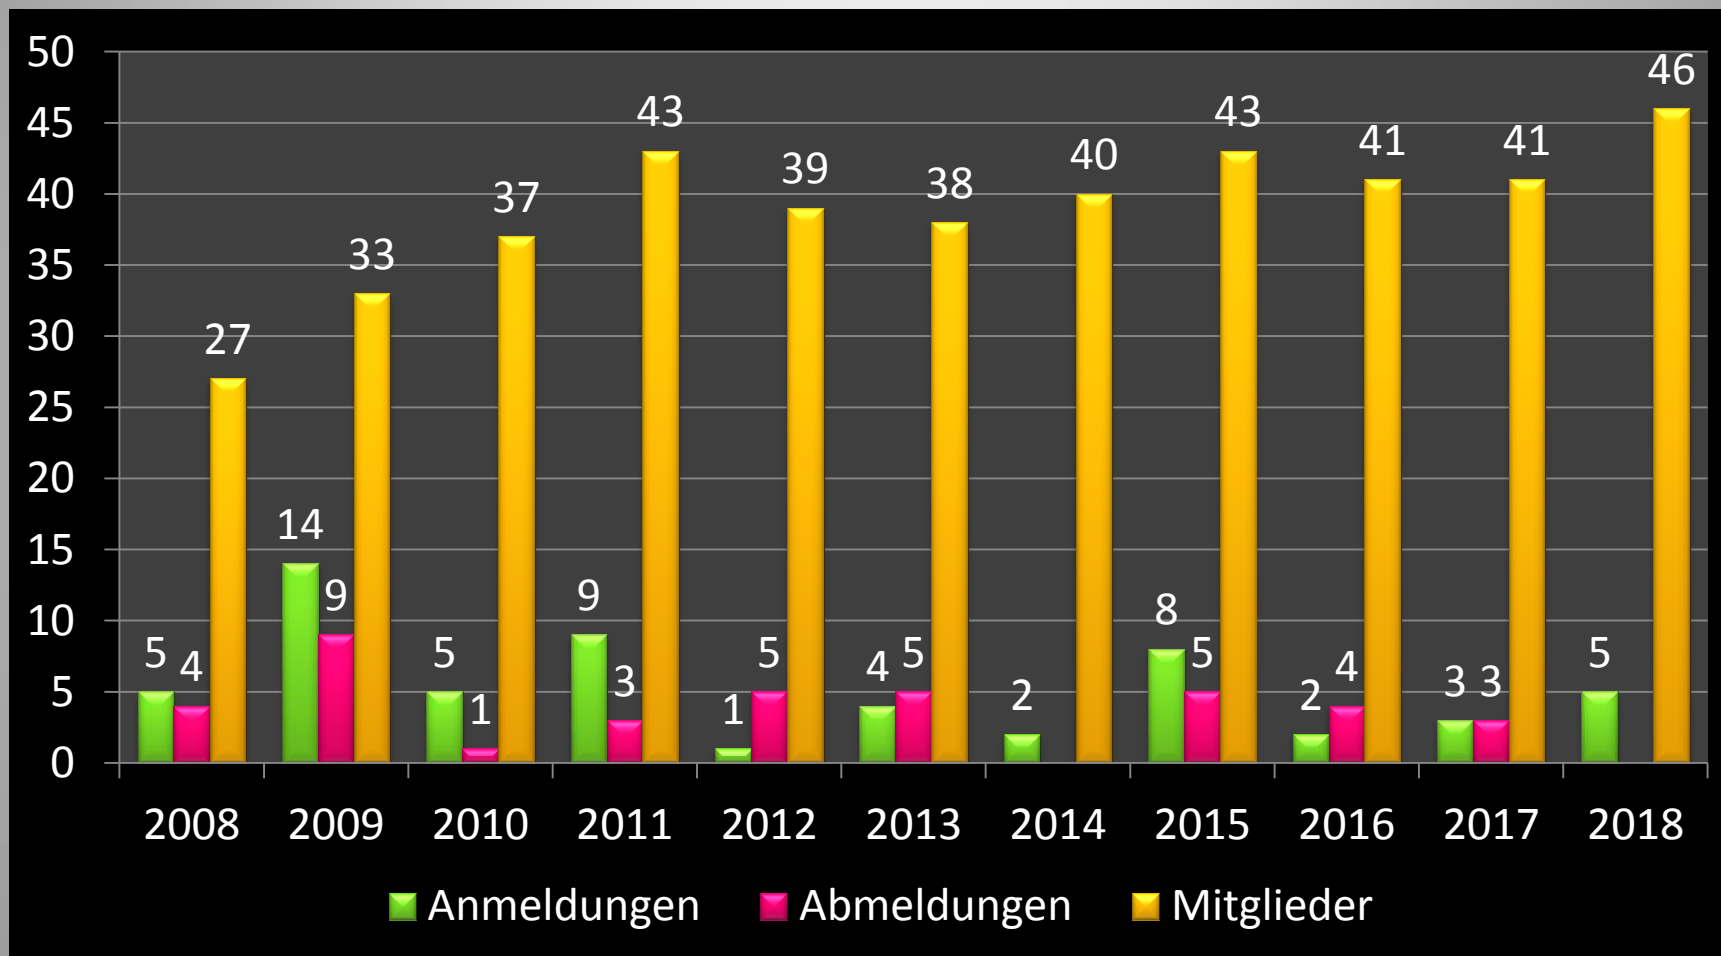

Mitgliederentwicklung

Mitgliederentwicklung

Lizenzen und Mannschaften

Mitgliederzahlen nach Alter

Mitgliederzahlen nach Geschlecht

■ männlich
■ weiblich

Mitgliederzahlen nach Wohnort

- Kleve
- Bedburg-Hau
- Goch
- Heiligenhaus
- Krefeld
- Kalkar
- Kevelaer

Hall of Fame

Vereinsmeister	Tête-à-Tête	Doublette
2009	Kai Sicker	-
2010	Kai Sicker	-
2011	-	Kai Sicker / Werner Heselmann
2012	-	Kai Sicker / Christian Hildebrandt
2013	Franzis Haas	Rita Kohl / Karl Brüker
2014	Lars Matenaar	Franzis Haas / Erwin Wellhausen
2015	Alex Gall	Rita Kohl / Klaus Spickermann
2016	Alex Gall	Franzis Haas / Robert Lourens
2017	Christa Terbuyken	Alex Gall / Jan Spanholtz
2018	Jan Spanholtz	Silvia Rink / Alex Gall